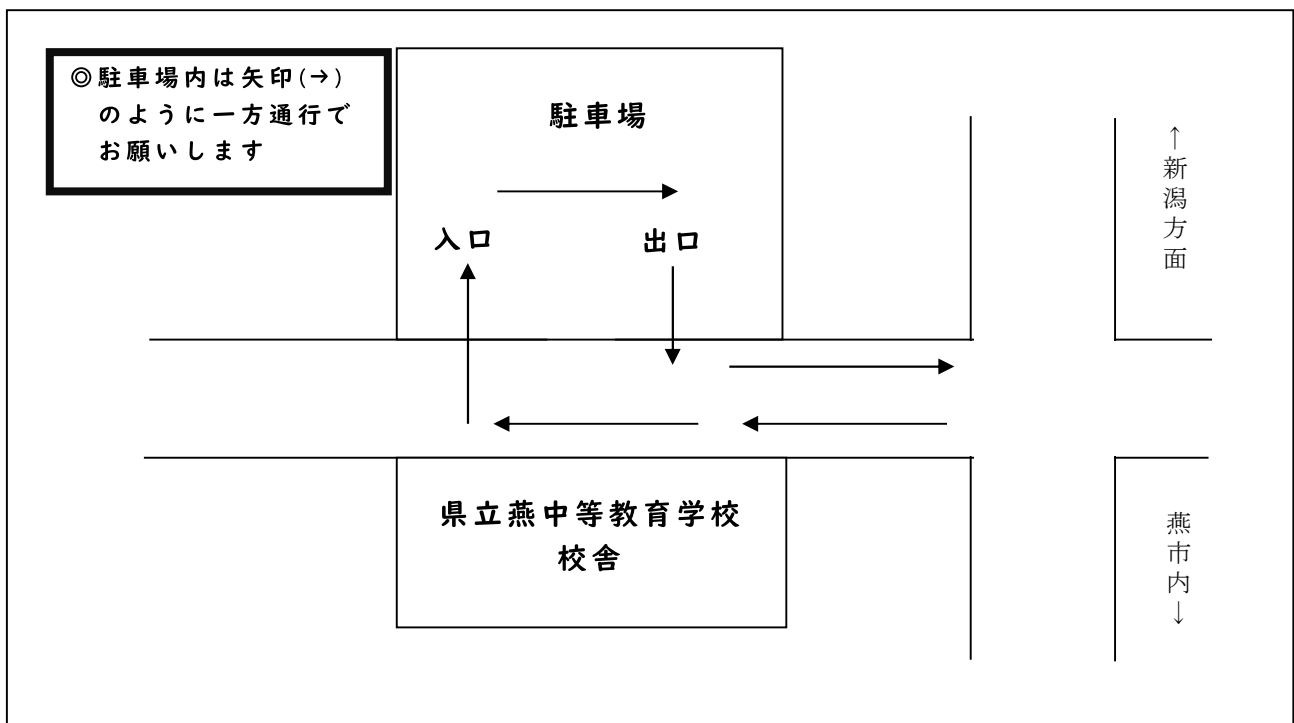

令和2年4月7日

保護者の皆様

県立燕中等教育学校

校長 市野 正廣

登下校時の生徒の送迎について（お願い）

陽春の候、ますます御健勝のこととお喜び申し上げます。日ごろより本校の教育活動に対しまして、御理解と御協力をいただきありがとうございます。

さて、登下校時に生徒の送迎する際、学校から県道までの道路に停車する車があり、付近の交通の妨げとなっています。

送迎については、道路に駐停車せず、下の写真のように進行してください。また、迎えのために待機する場合も、駐車場内をお願いいたします。

生徒や保護者の皆様の安全、安心、快適のために、御家族をも含め送迎される全ての方々の御協力をお願いいたします。

【駐車場使用時の注意事項】

- 1 入口は生徒玄関側、出口は反対側の一方通行です。
- 2 学校前の路上における乗降は原則禁止です。
- 3 場内では、周りの車に細心の注意を払ってください。
- 4 御家族で他に送迎される方にも確実にお伝えください。